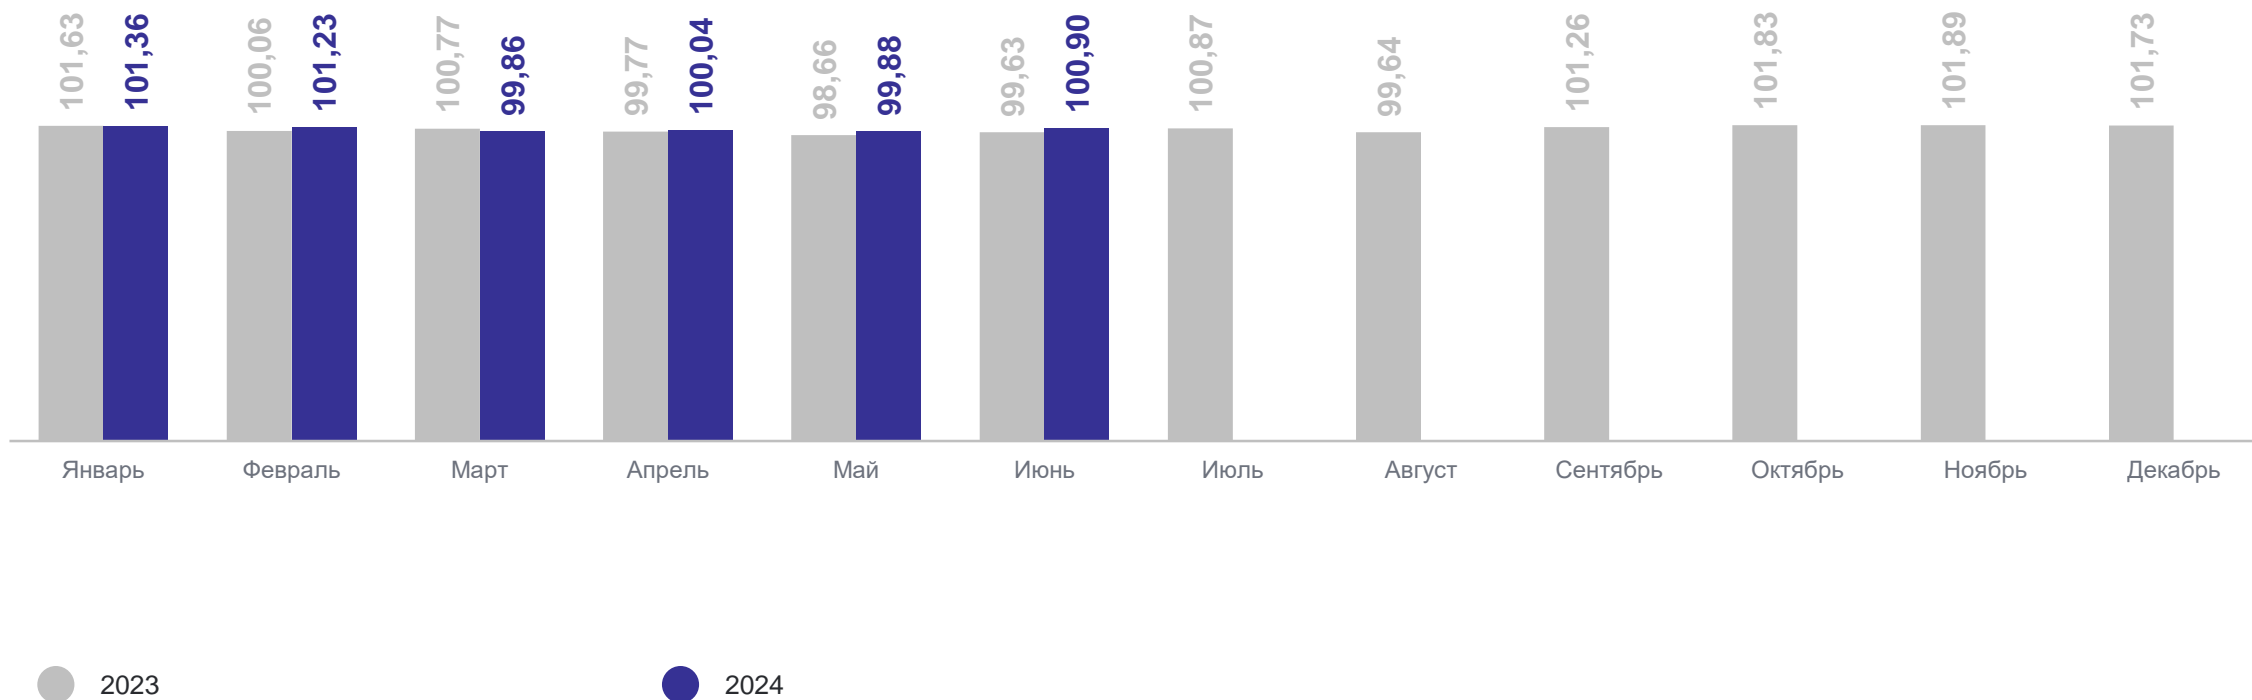

ИНДЕКСЫ ПОТРЕБИТЕЛЬСКИХ ЦЕН НА ПРОДОВОЛЬСТВЕННЫЕ ТОВАРЫ

в % к предыдущему месяцу

ЧУВАШСТАТ