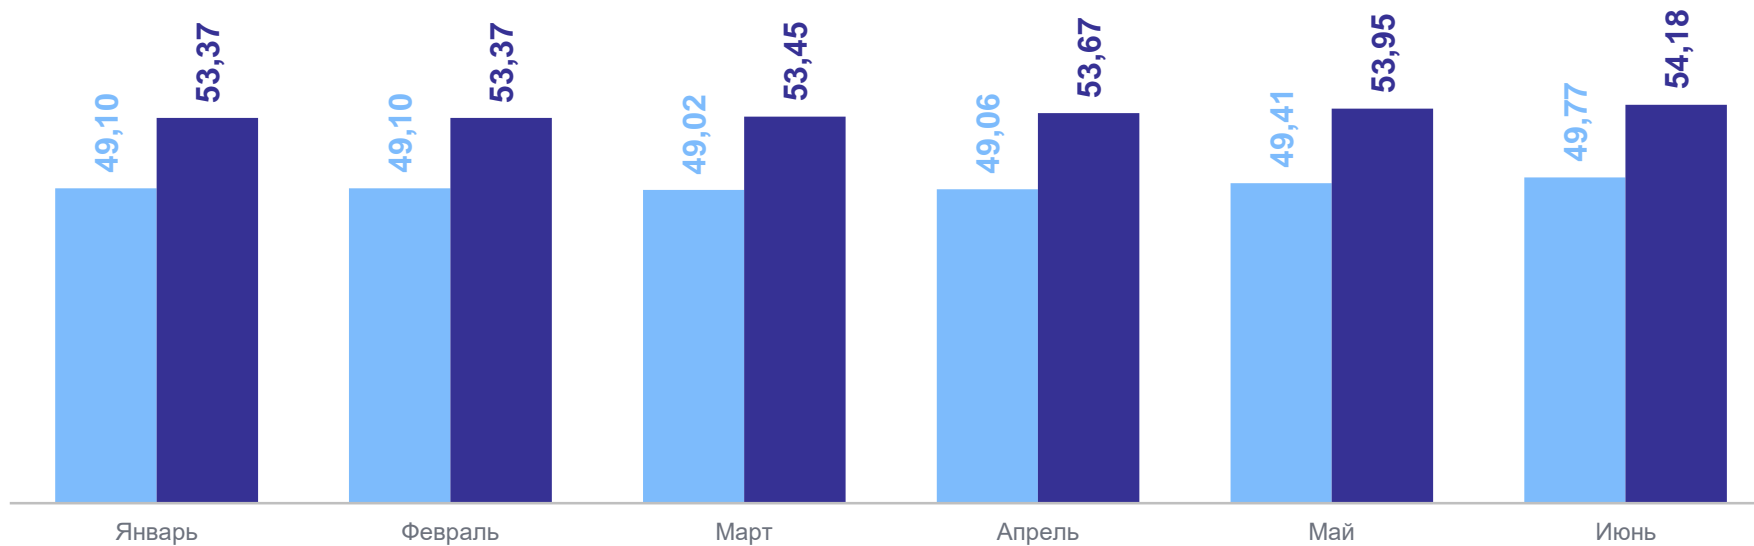

на конец месяца, рублей за литр

ЧУВАШСТАТ

Бензин автомобильный марки АИ-98

70,38

Дизельное топливо

61,06

Газовое моторное топливо

23,46