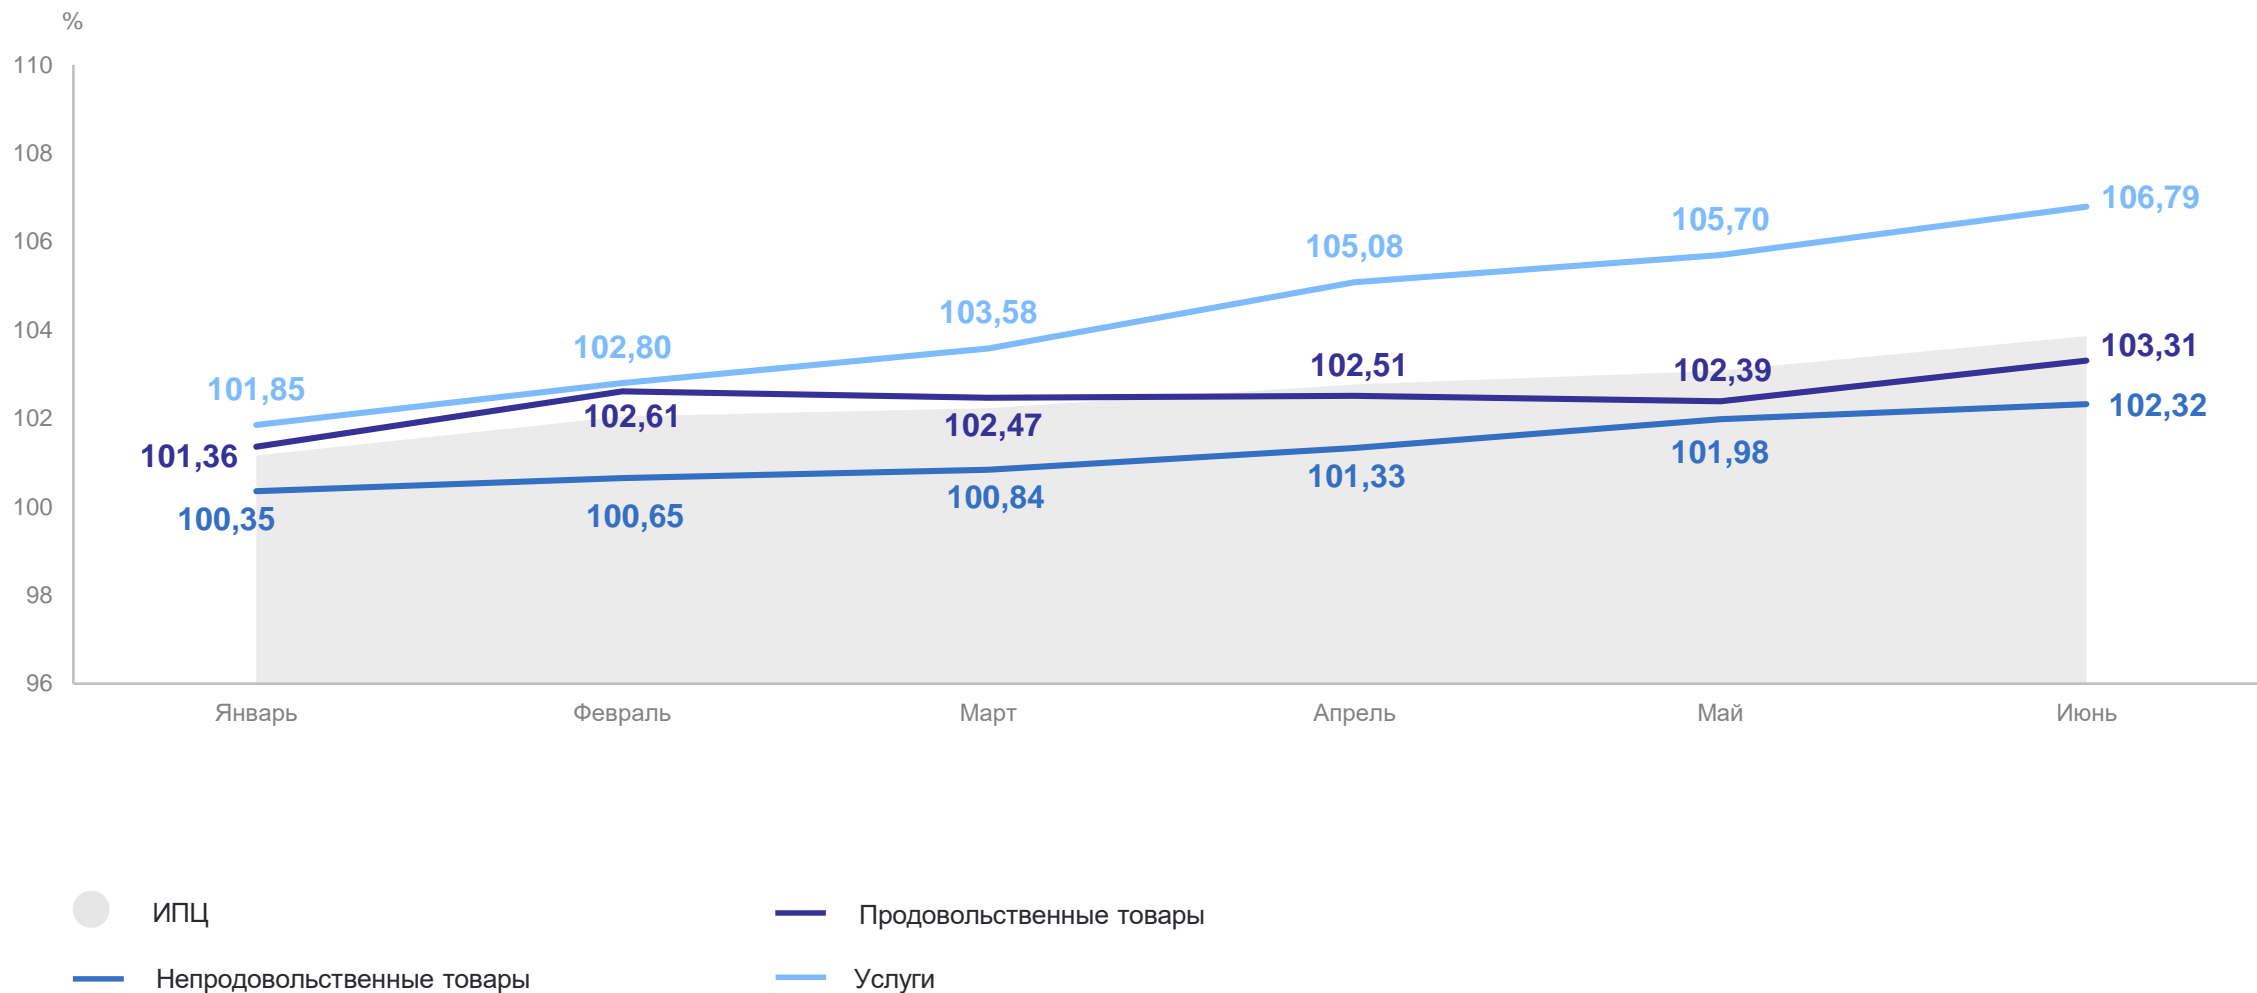

ИНДЕКСЫ ПОТРЕБИТЕЛЬСКИХ ЦЕН

в % к декабрю предыдущего года

ЧУВАШСТАТ