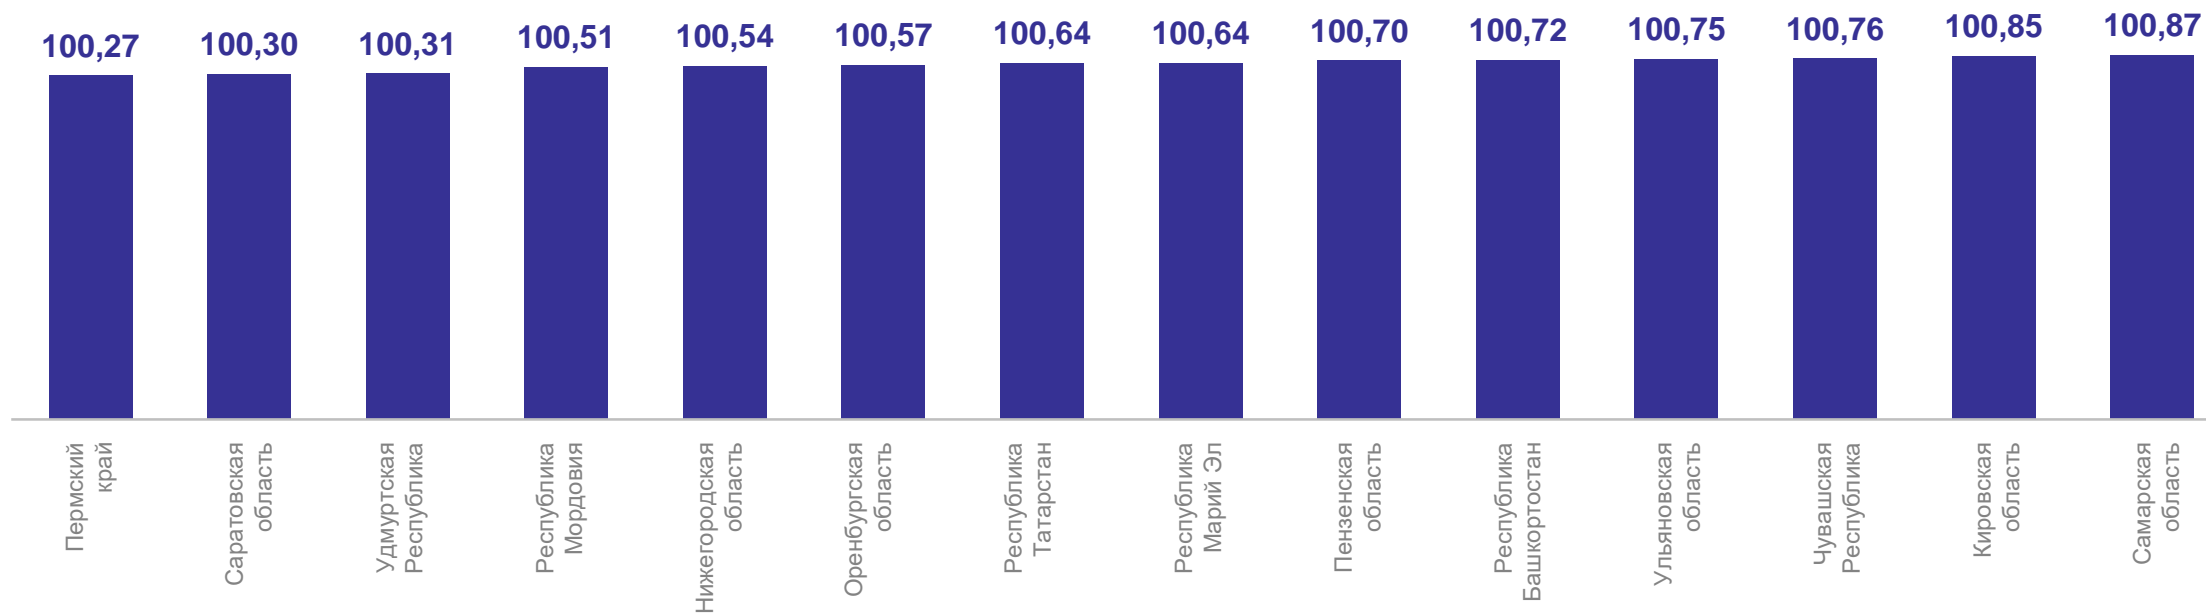

ИНДЕКСЫ ПОТРЕБИТЕЛЬСКИХ ЦЕН ПО СУБЪЕКТАМ ПФО

июнь 2024 года в % к предыдущему месяцу

ЧУВАШСТАТ