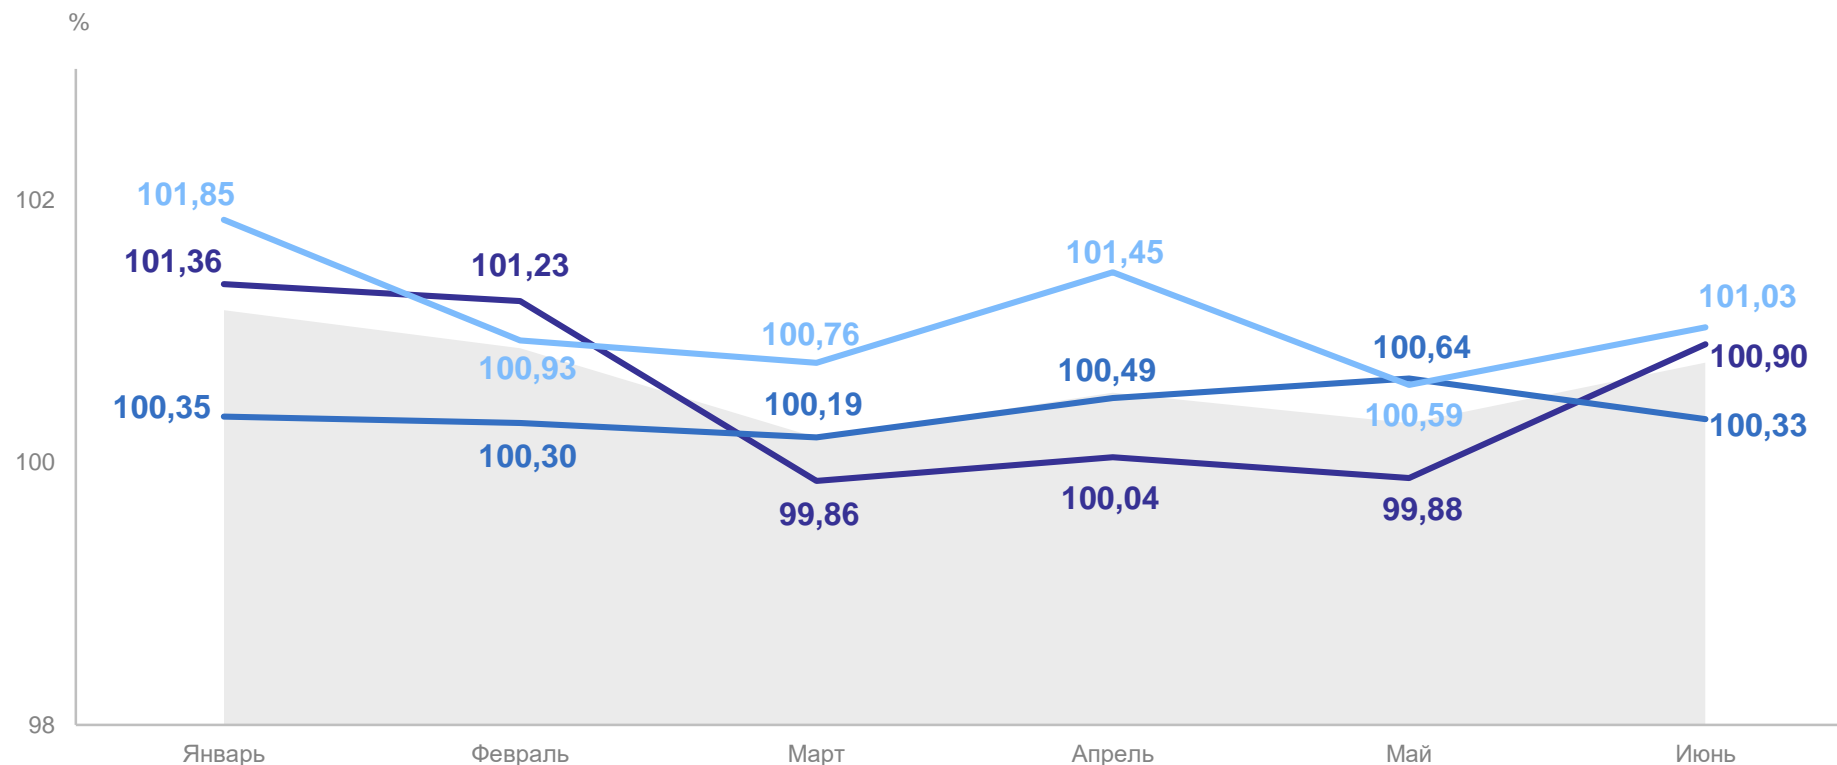

1

Индексы потребительских цен

ИНДЕКСЫ ПОТРЕБИТЕЛЬСКИХ ЦЕН

в % к предыдущему месяцу

ЧУВАШСТАТ

июнь 2024 года

100,76%

к маю 2024 года

103,86%

к декабрю 2023 года

● ИПЦ

— Непродовольственные товары

— Продовольственные товары

— Услуги

ИНДЕКСЫ ПОТРЕБИТЕЛЬСКИХ ЦЕН

в % к декабрю предыдущего года