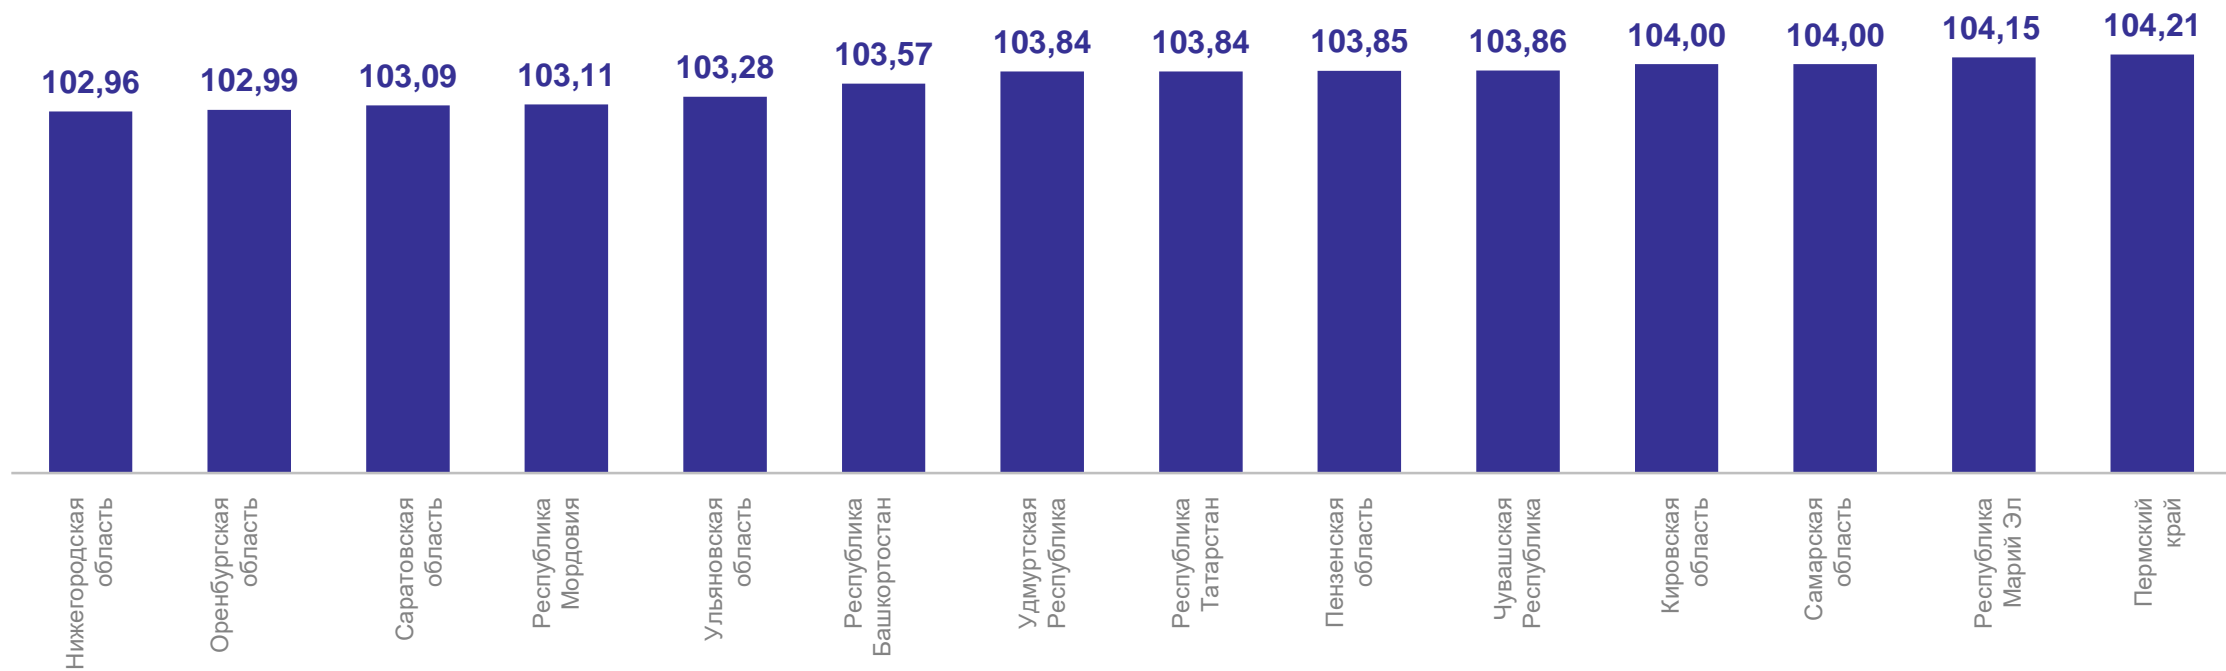

июнь 2024 года в % к предыдущему месяцу

ЧУВАШСТАТ

ИНДЕКСЫ ПОТРЕБИТЕЛЬСКИХ ЦЕН ПО СУБЪЕКТАМ ПФО

июнь 2024 года в % к декабрю предыдущего года

ЧУВАШСТАТ

3

Средние цены на отдельные виды товаров и услуг

СРЕДНИЕ ЦЕНЫ НА ТОПЛИВО МОТОРНОЕ