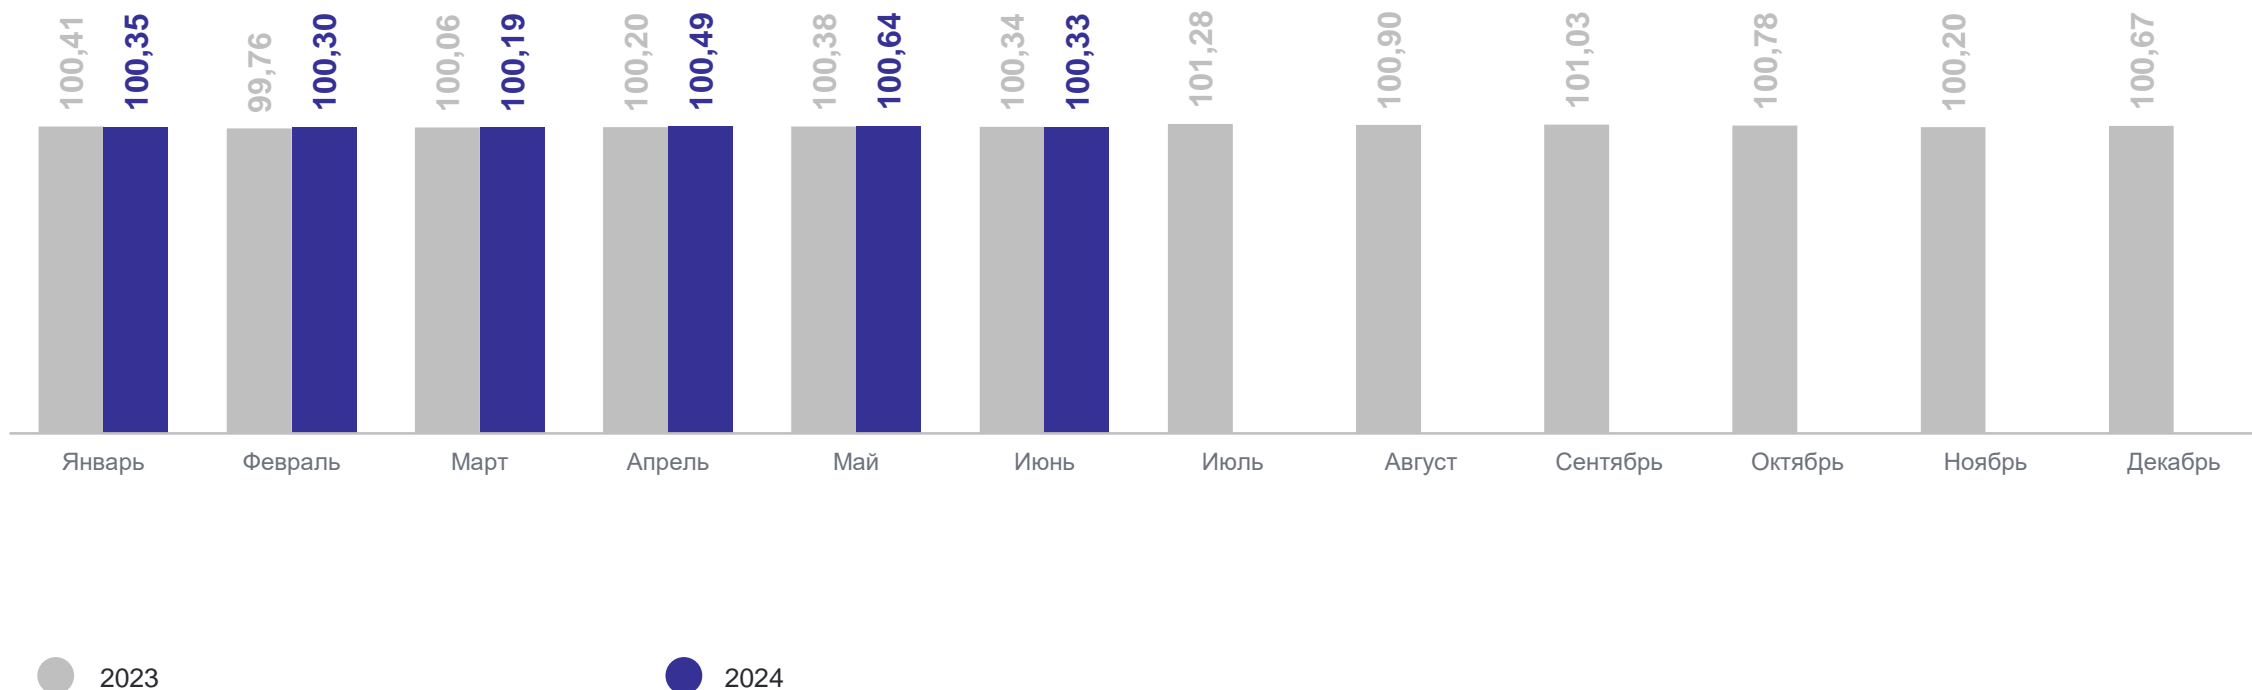

ИНДЕКСЫ ПОТРЕБИТЕЛЬСКИХ ЦЕН НА НЕПРОДОВОЛЬСТВЕННЫЕ ТОВАРЫ

в % к предыдущему месяцу

ЧУВАШСТАТ